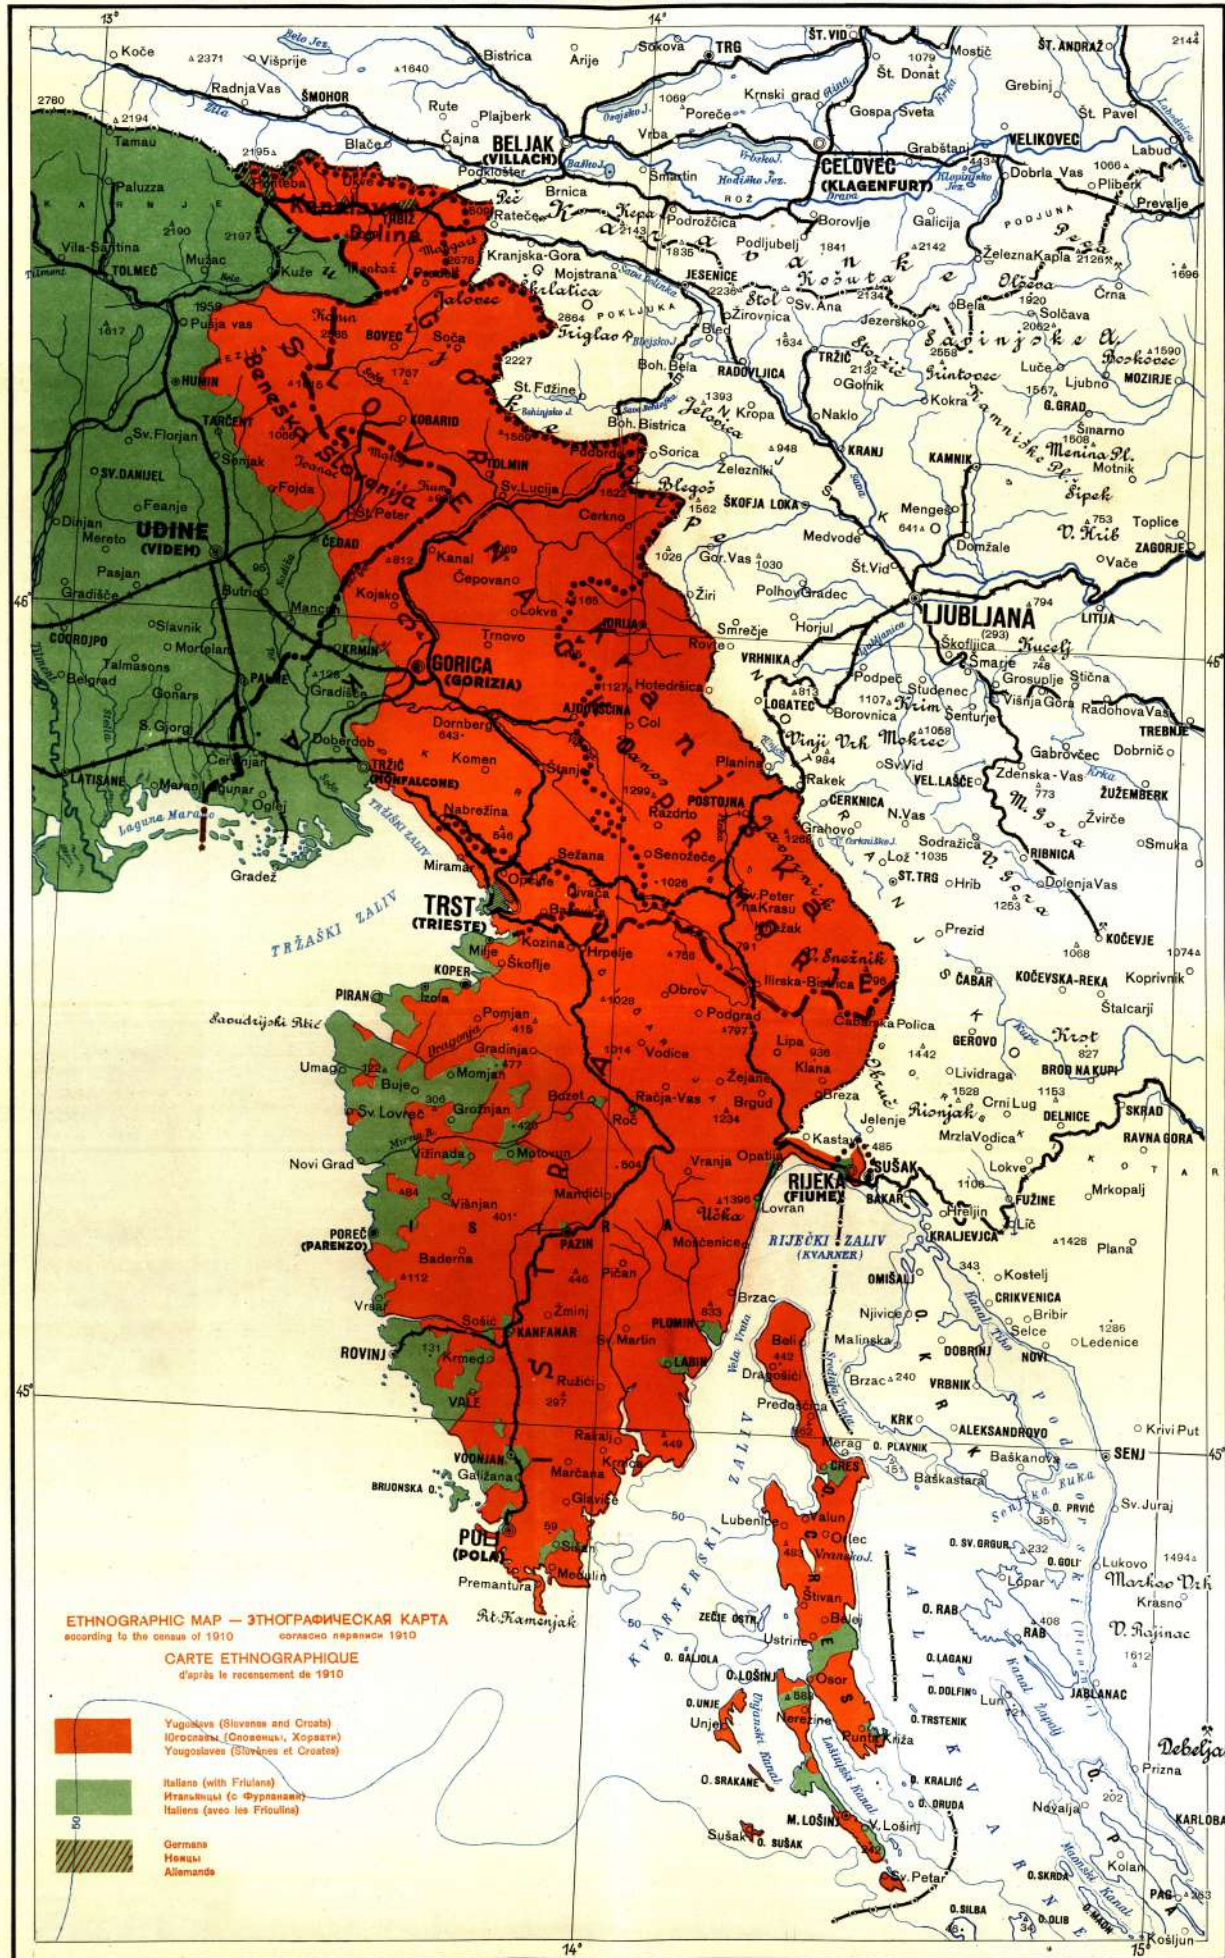

JULIAN MARCH - ЮЛИСКАЯ ОБЛАСТЬ - LA MARCHE JULIENNE

Primenjeno izdanje sa granicama do 1941 g.

Izrađena i umnožena u Geografskom Institutu Jugoslovenske armije 1945 g.