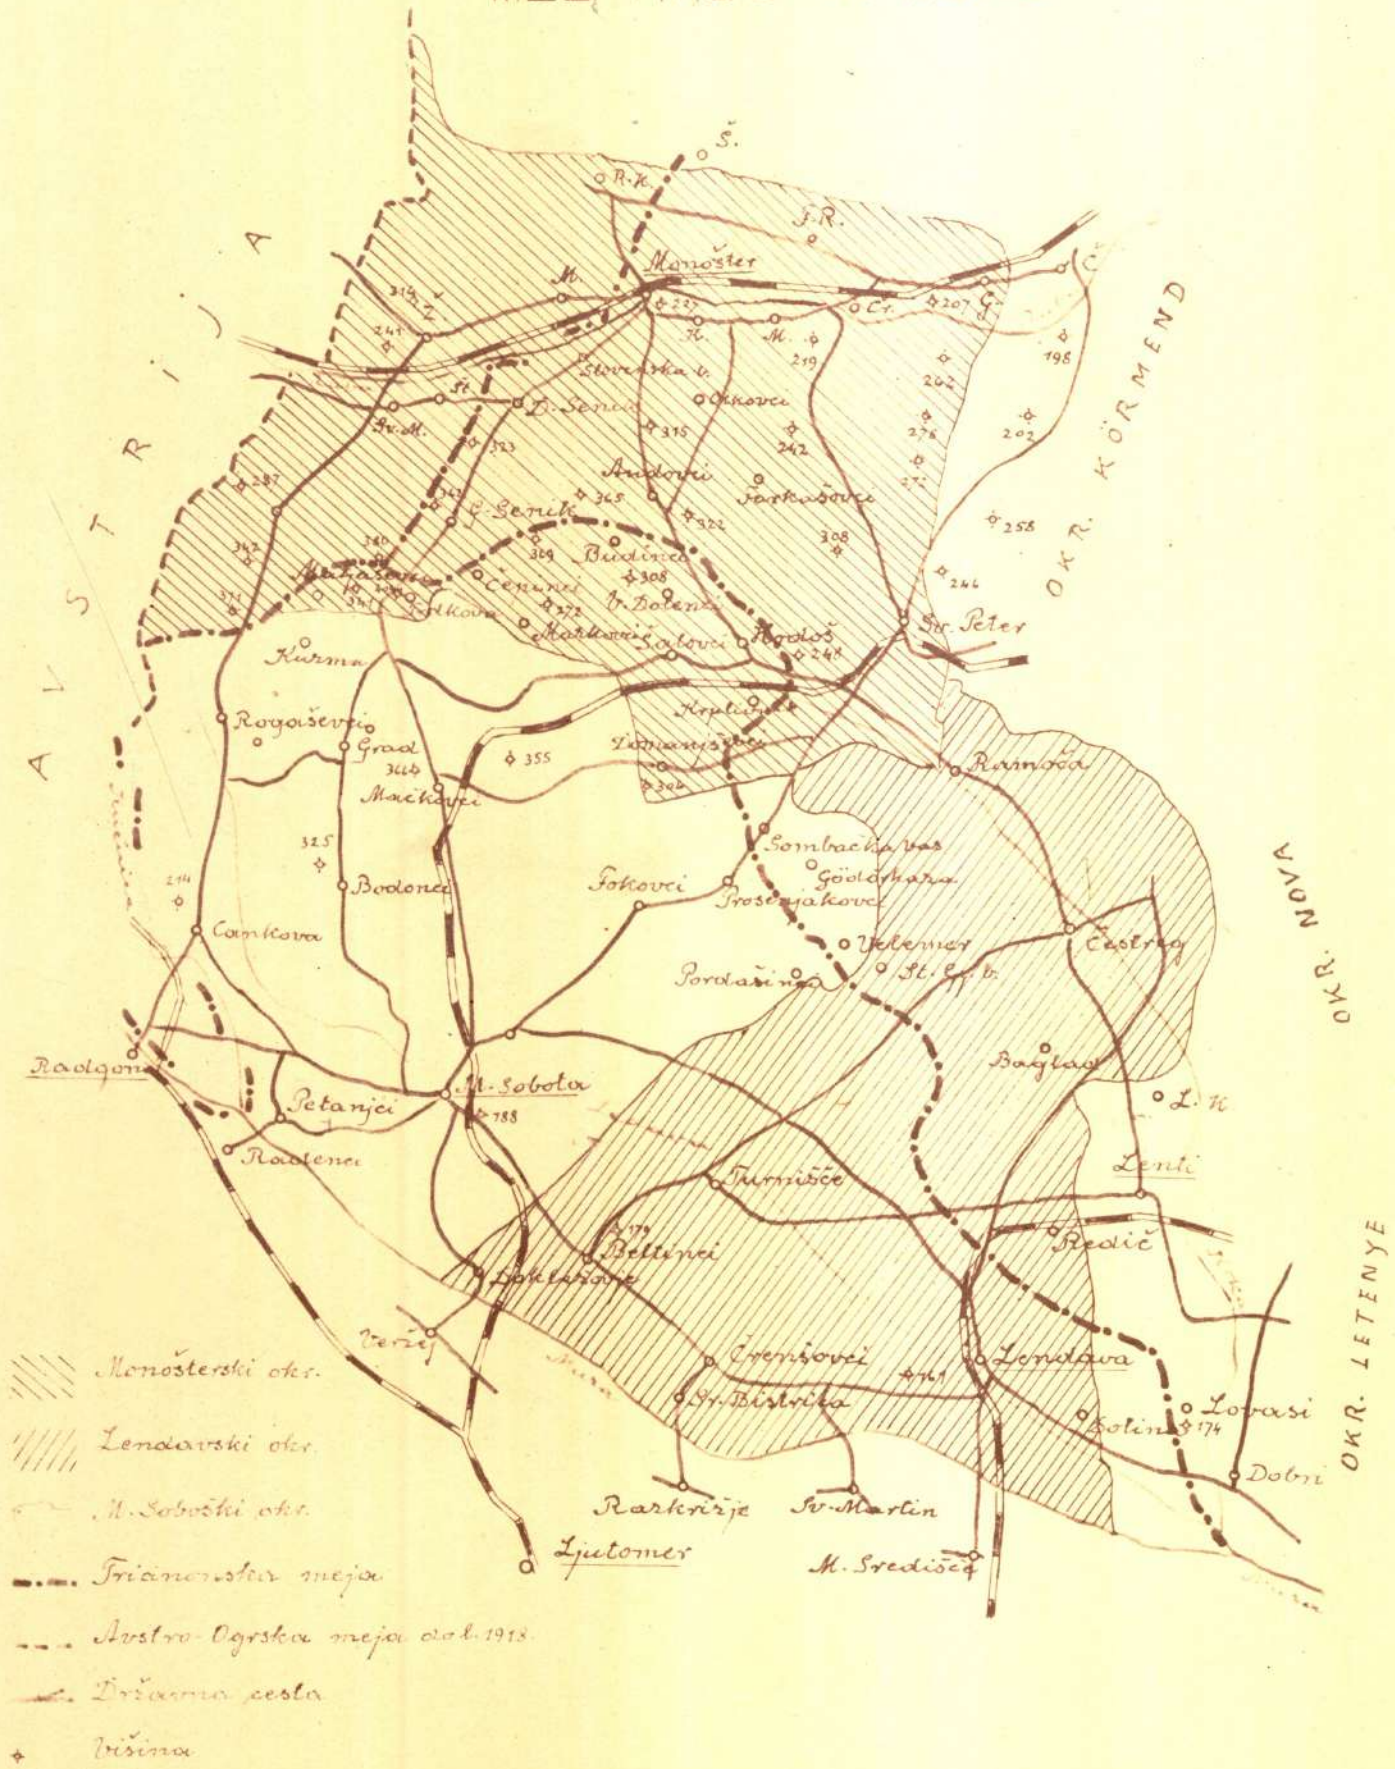

ADMINISTRATIVNA RAZDELITEV MED RABO IN MURO

-  Monosterški okr.
-  Lendavski okr.
-  M. Soboški okr.
-  Friancovska meja
-  Avstro-Ogrska meja do l. 1918.
-  Družinska cesta
-  Višina