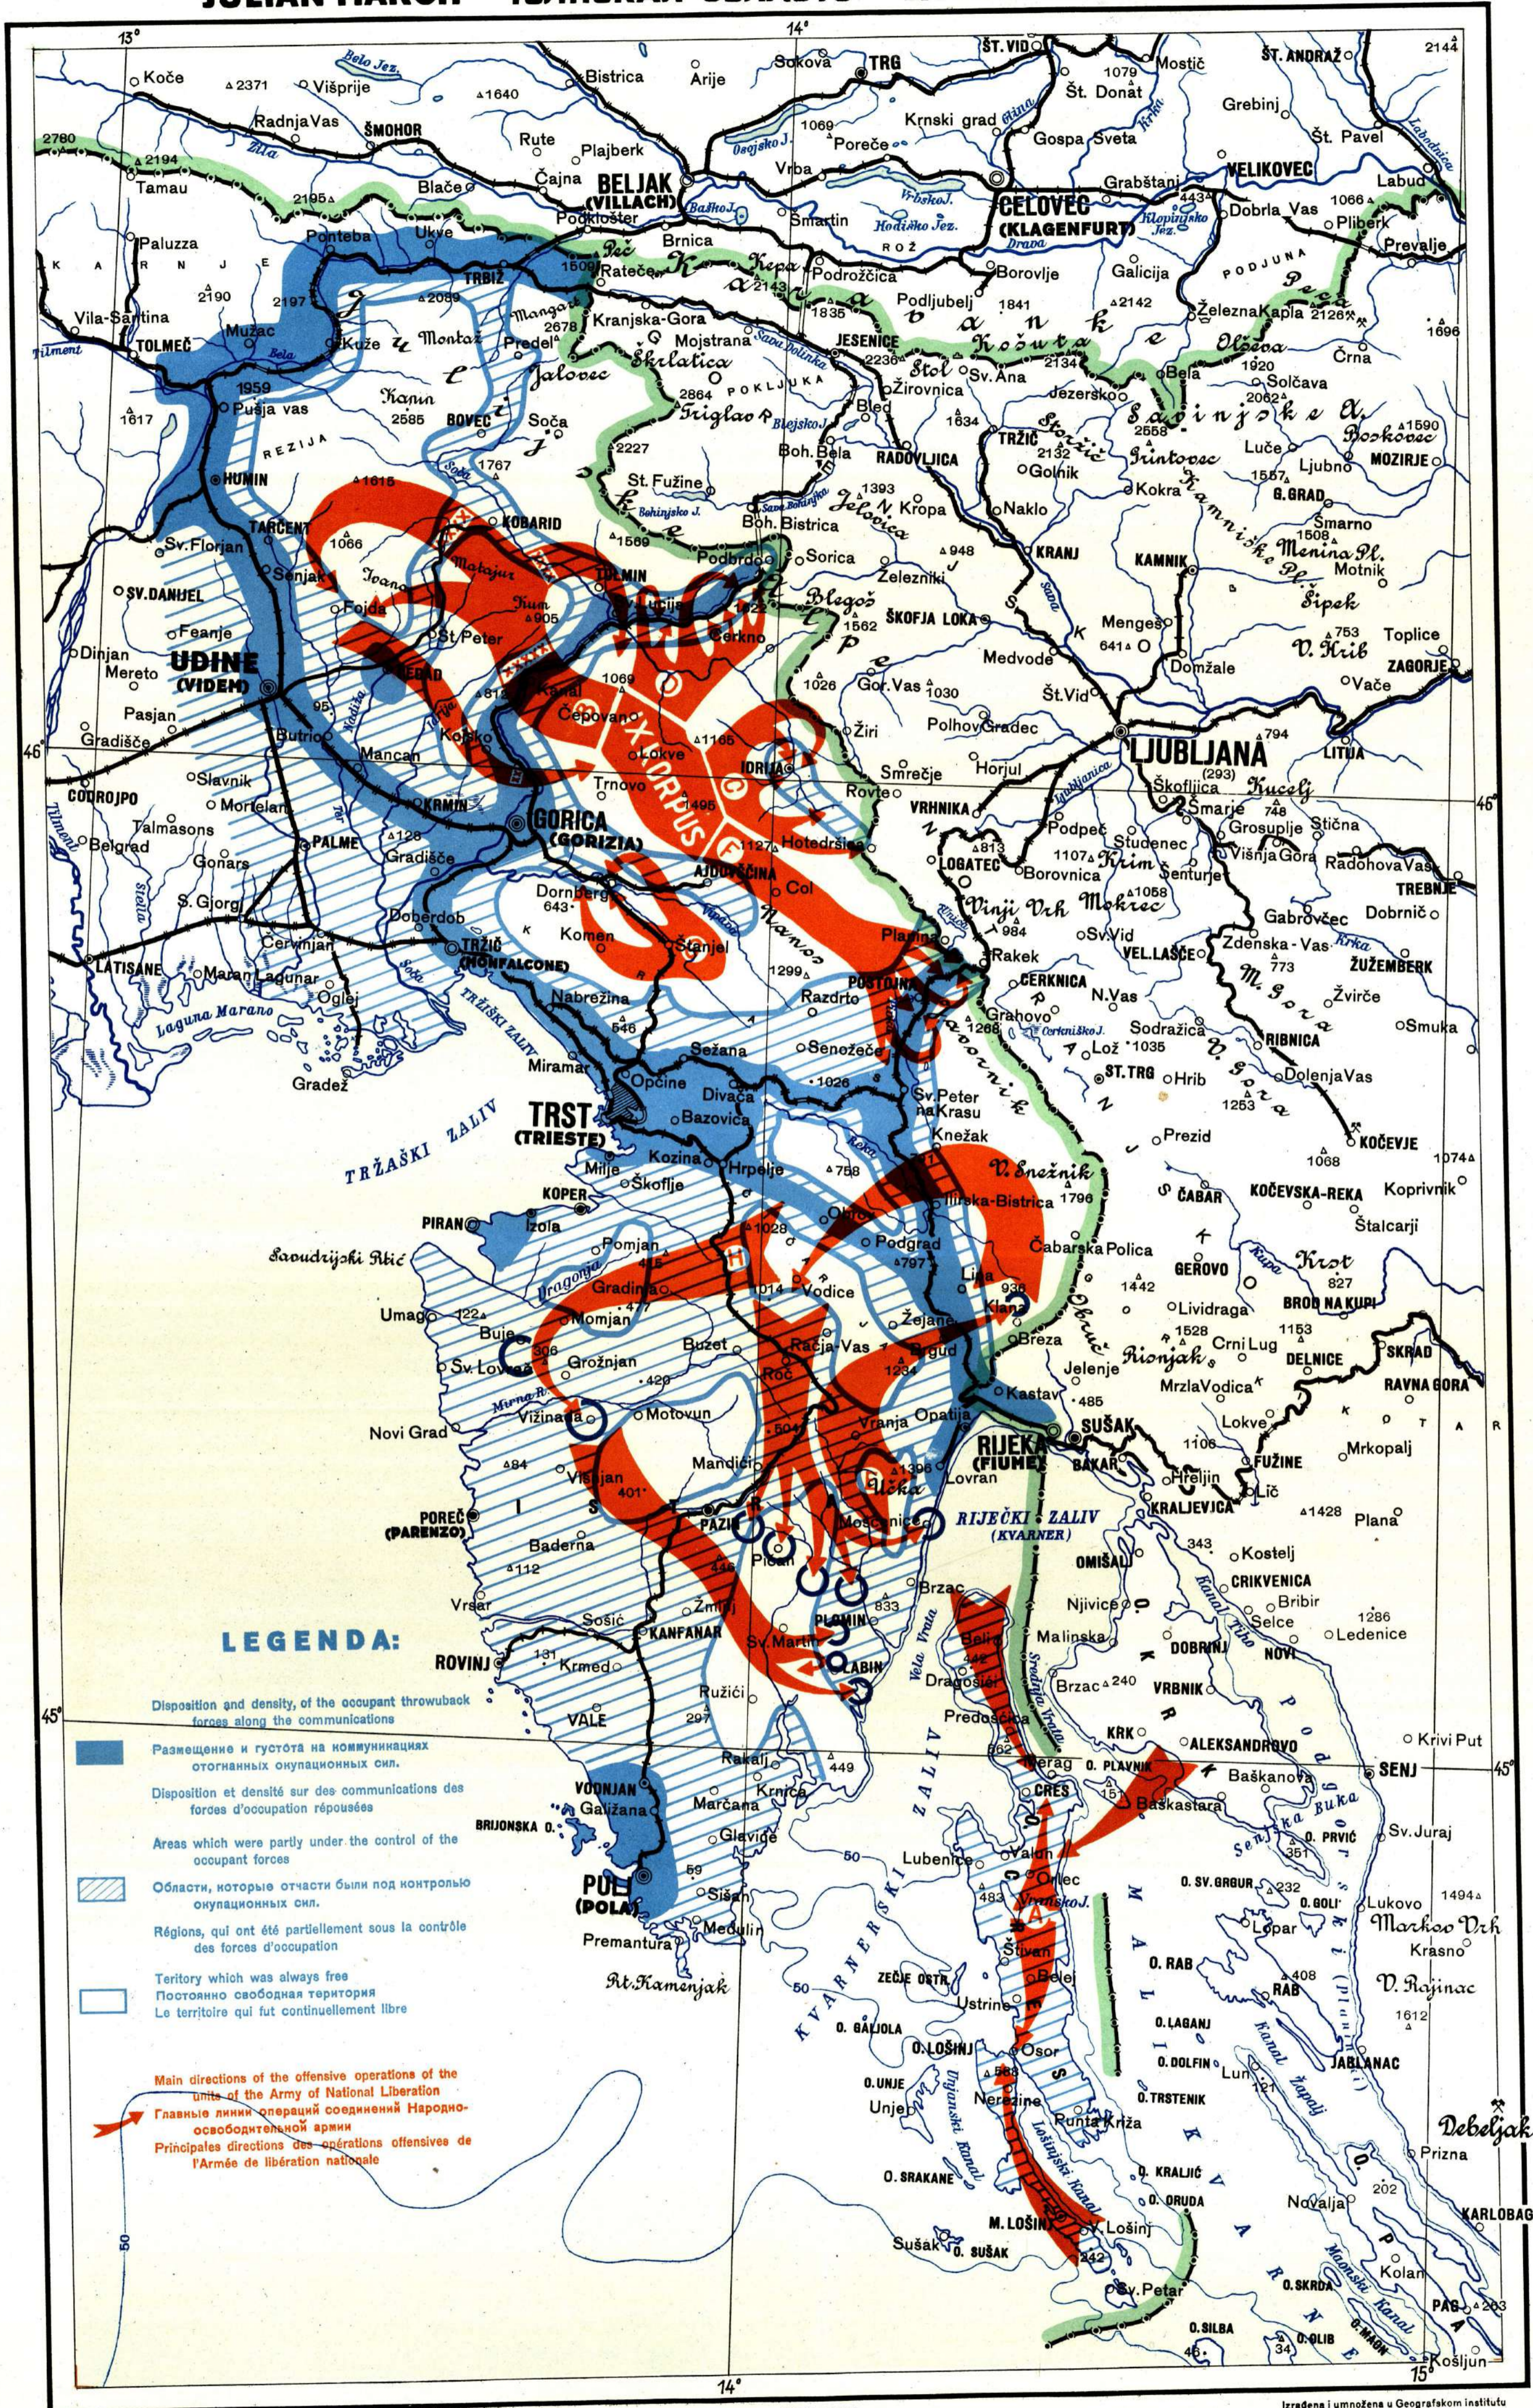

# JULIAN MARCH - ЮЛИСКАЯ ОБЛАСТЬ - LA MARCHE JULIENNE

## LEGENDA:

- Disposition and density, of the occupant throwback forces along the communications
- Размещение и густота на коммуникациях отогнанных оккупационных сил.
- Disposition et densité sur des communications des forces d'occupation réposées
- Areas which were partly under the control of the occupant forces
- Области, которые отчасти были под контролем оккупационных сил.
- Régions, qui ont été partiellement sous la contrôle des forces d'occupation
- Territory which was always free
- Постоянно свободная территория
- Le territoire qui fut continuellement libre

Main directions of the offensive operations of the units of the Army of National Liberation  
 Главные линии операций соединений Народно-освободительной армии  
 Principales directions des opérations offensives de l'Armée de libération nationale

Razmer 1:500000

Izrađena i umnožena u Geografskom institutu Jugoslovenske armije 1945 g.

Privremeno izdanje sa granicama do 1941 g.

Km 10 8 6 4 2 0 10 20 30 40 50 Km