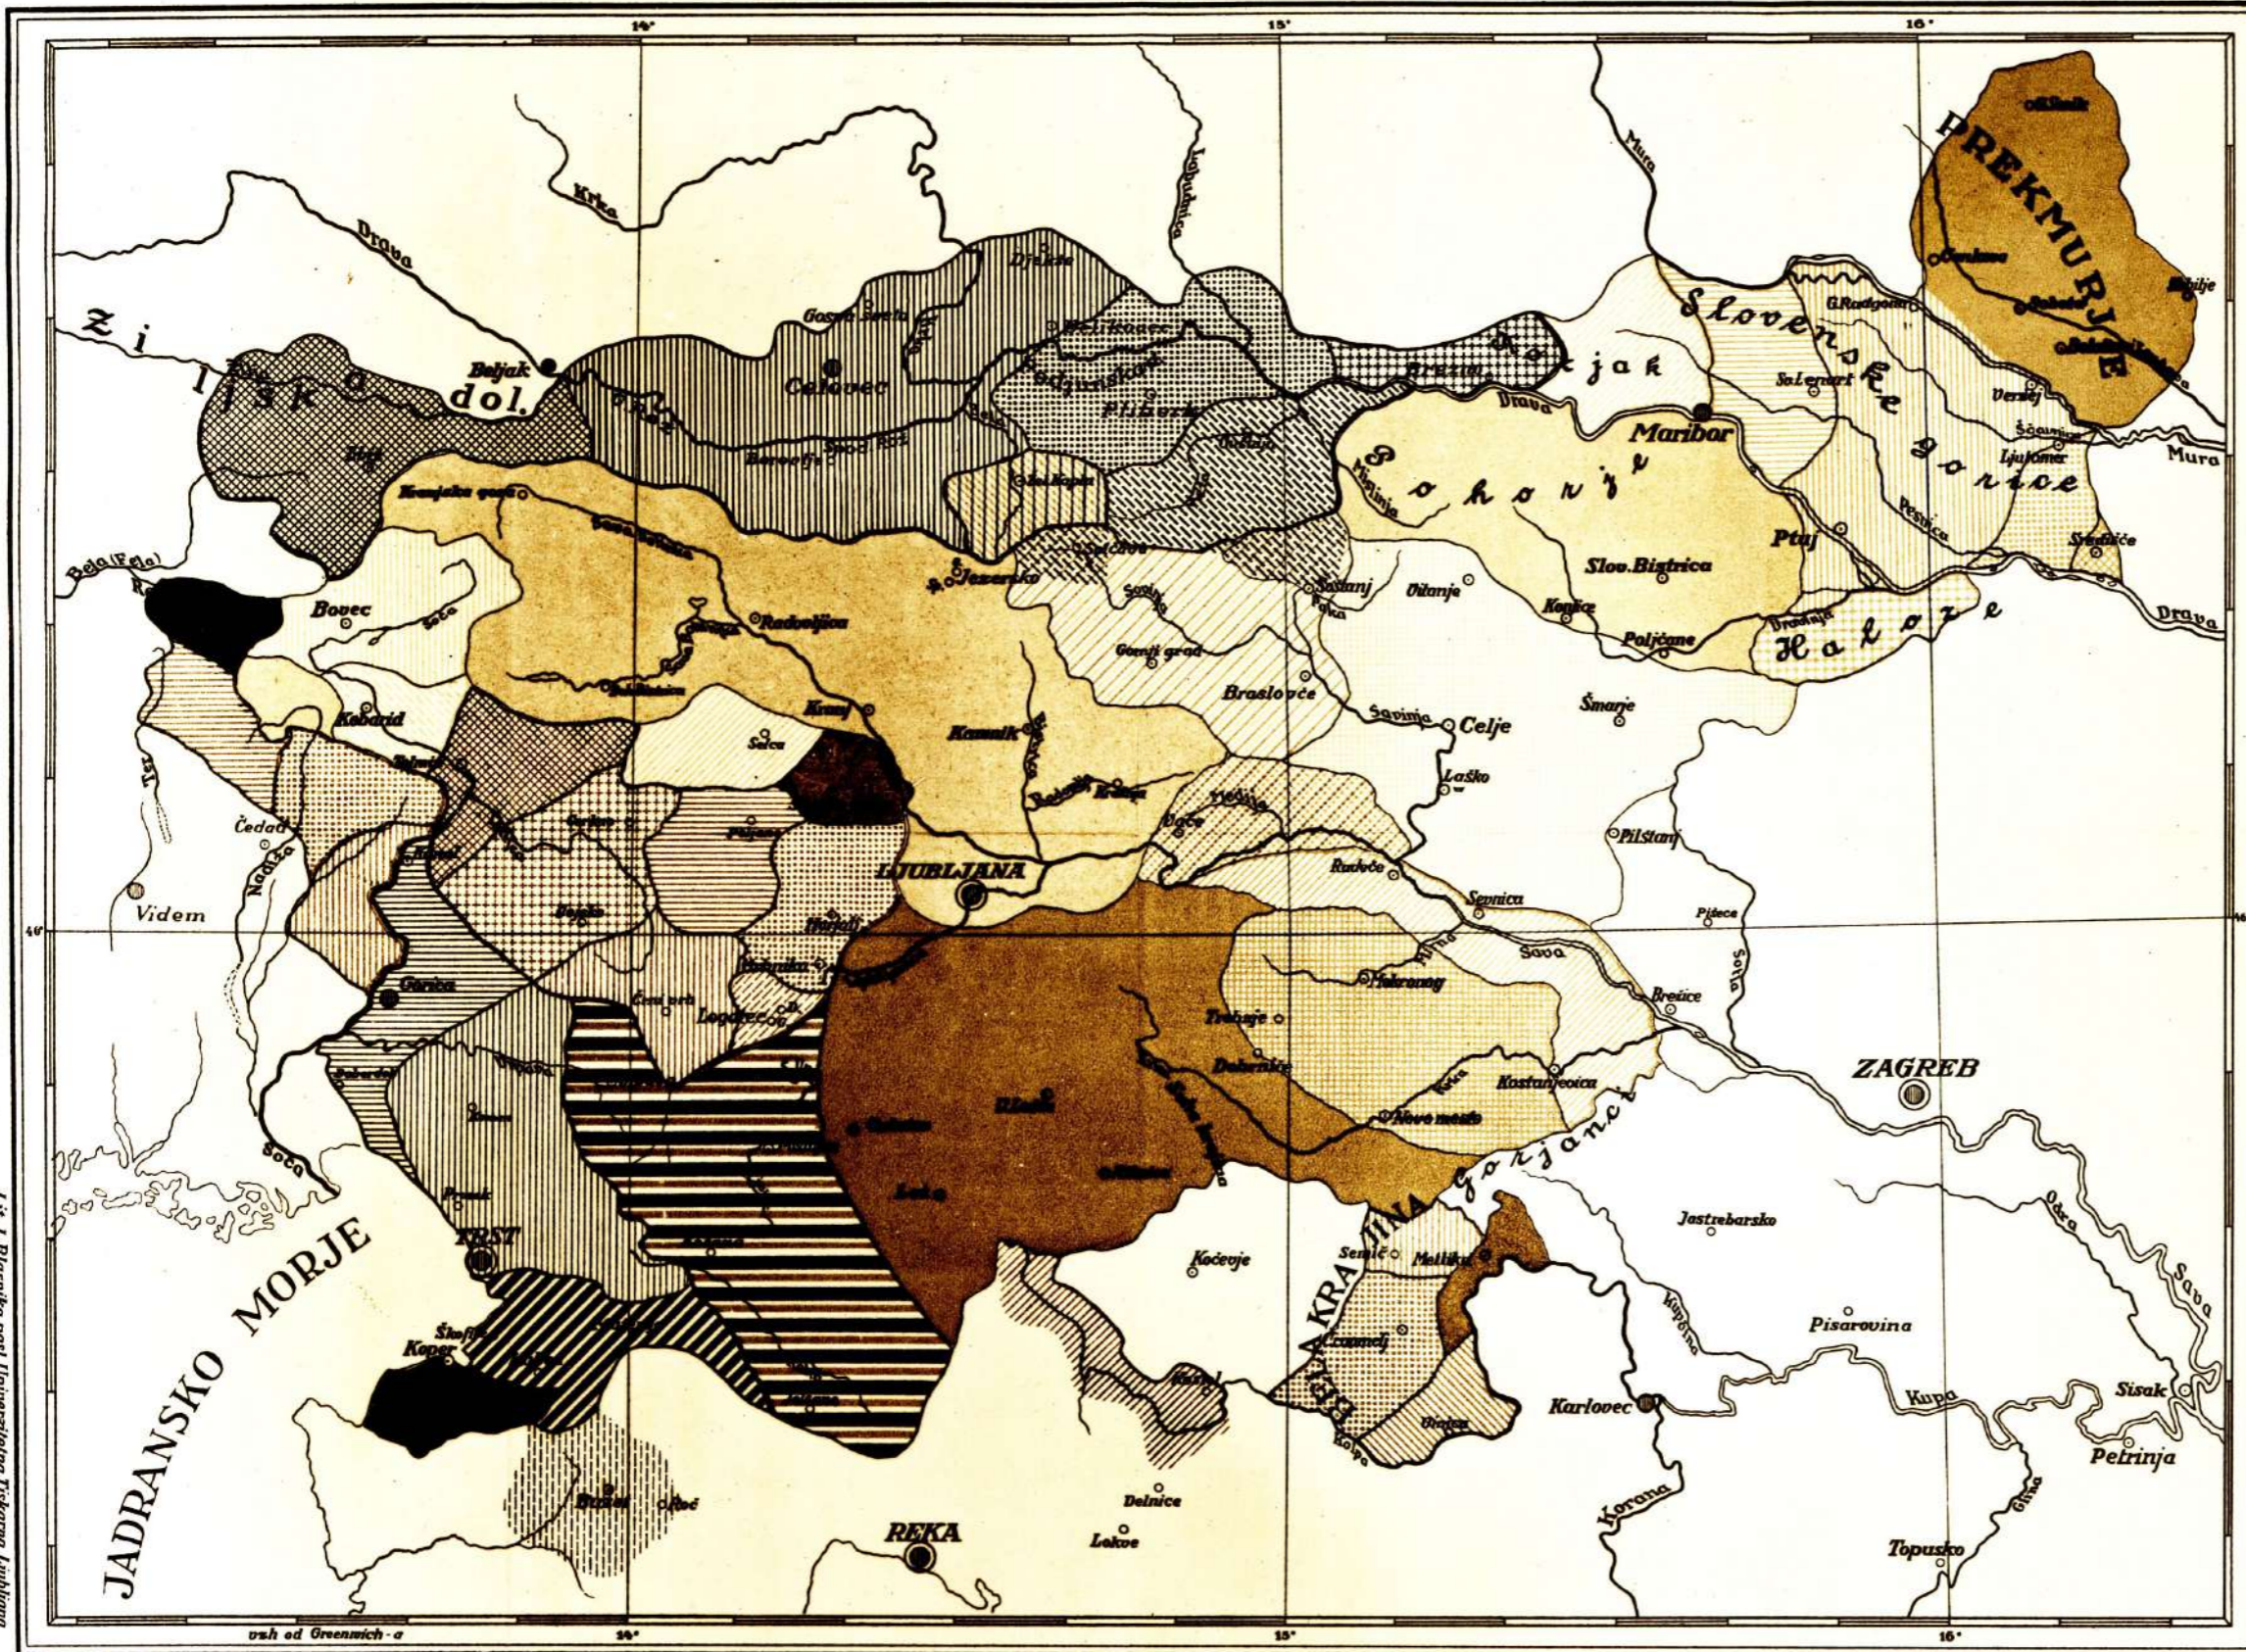

KARTA SLOVENSКИH NAREČIJ

Lit. J. Blausnik na št. Univerzitetna Tiskarna Ljubljana

vzh od Greenwich-a

Merilo 1:750.000

kilometrov

Fr. Ramoš, Karta slo. nar.