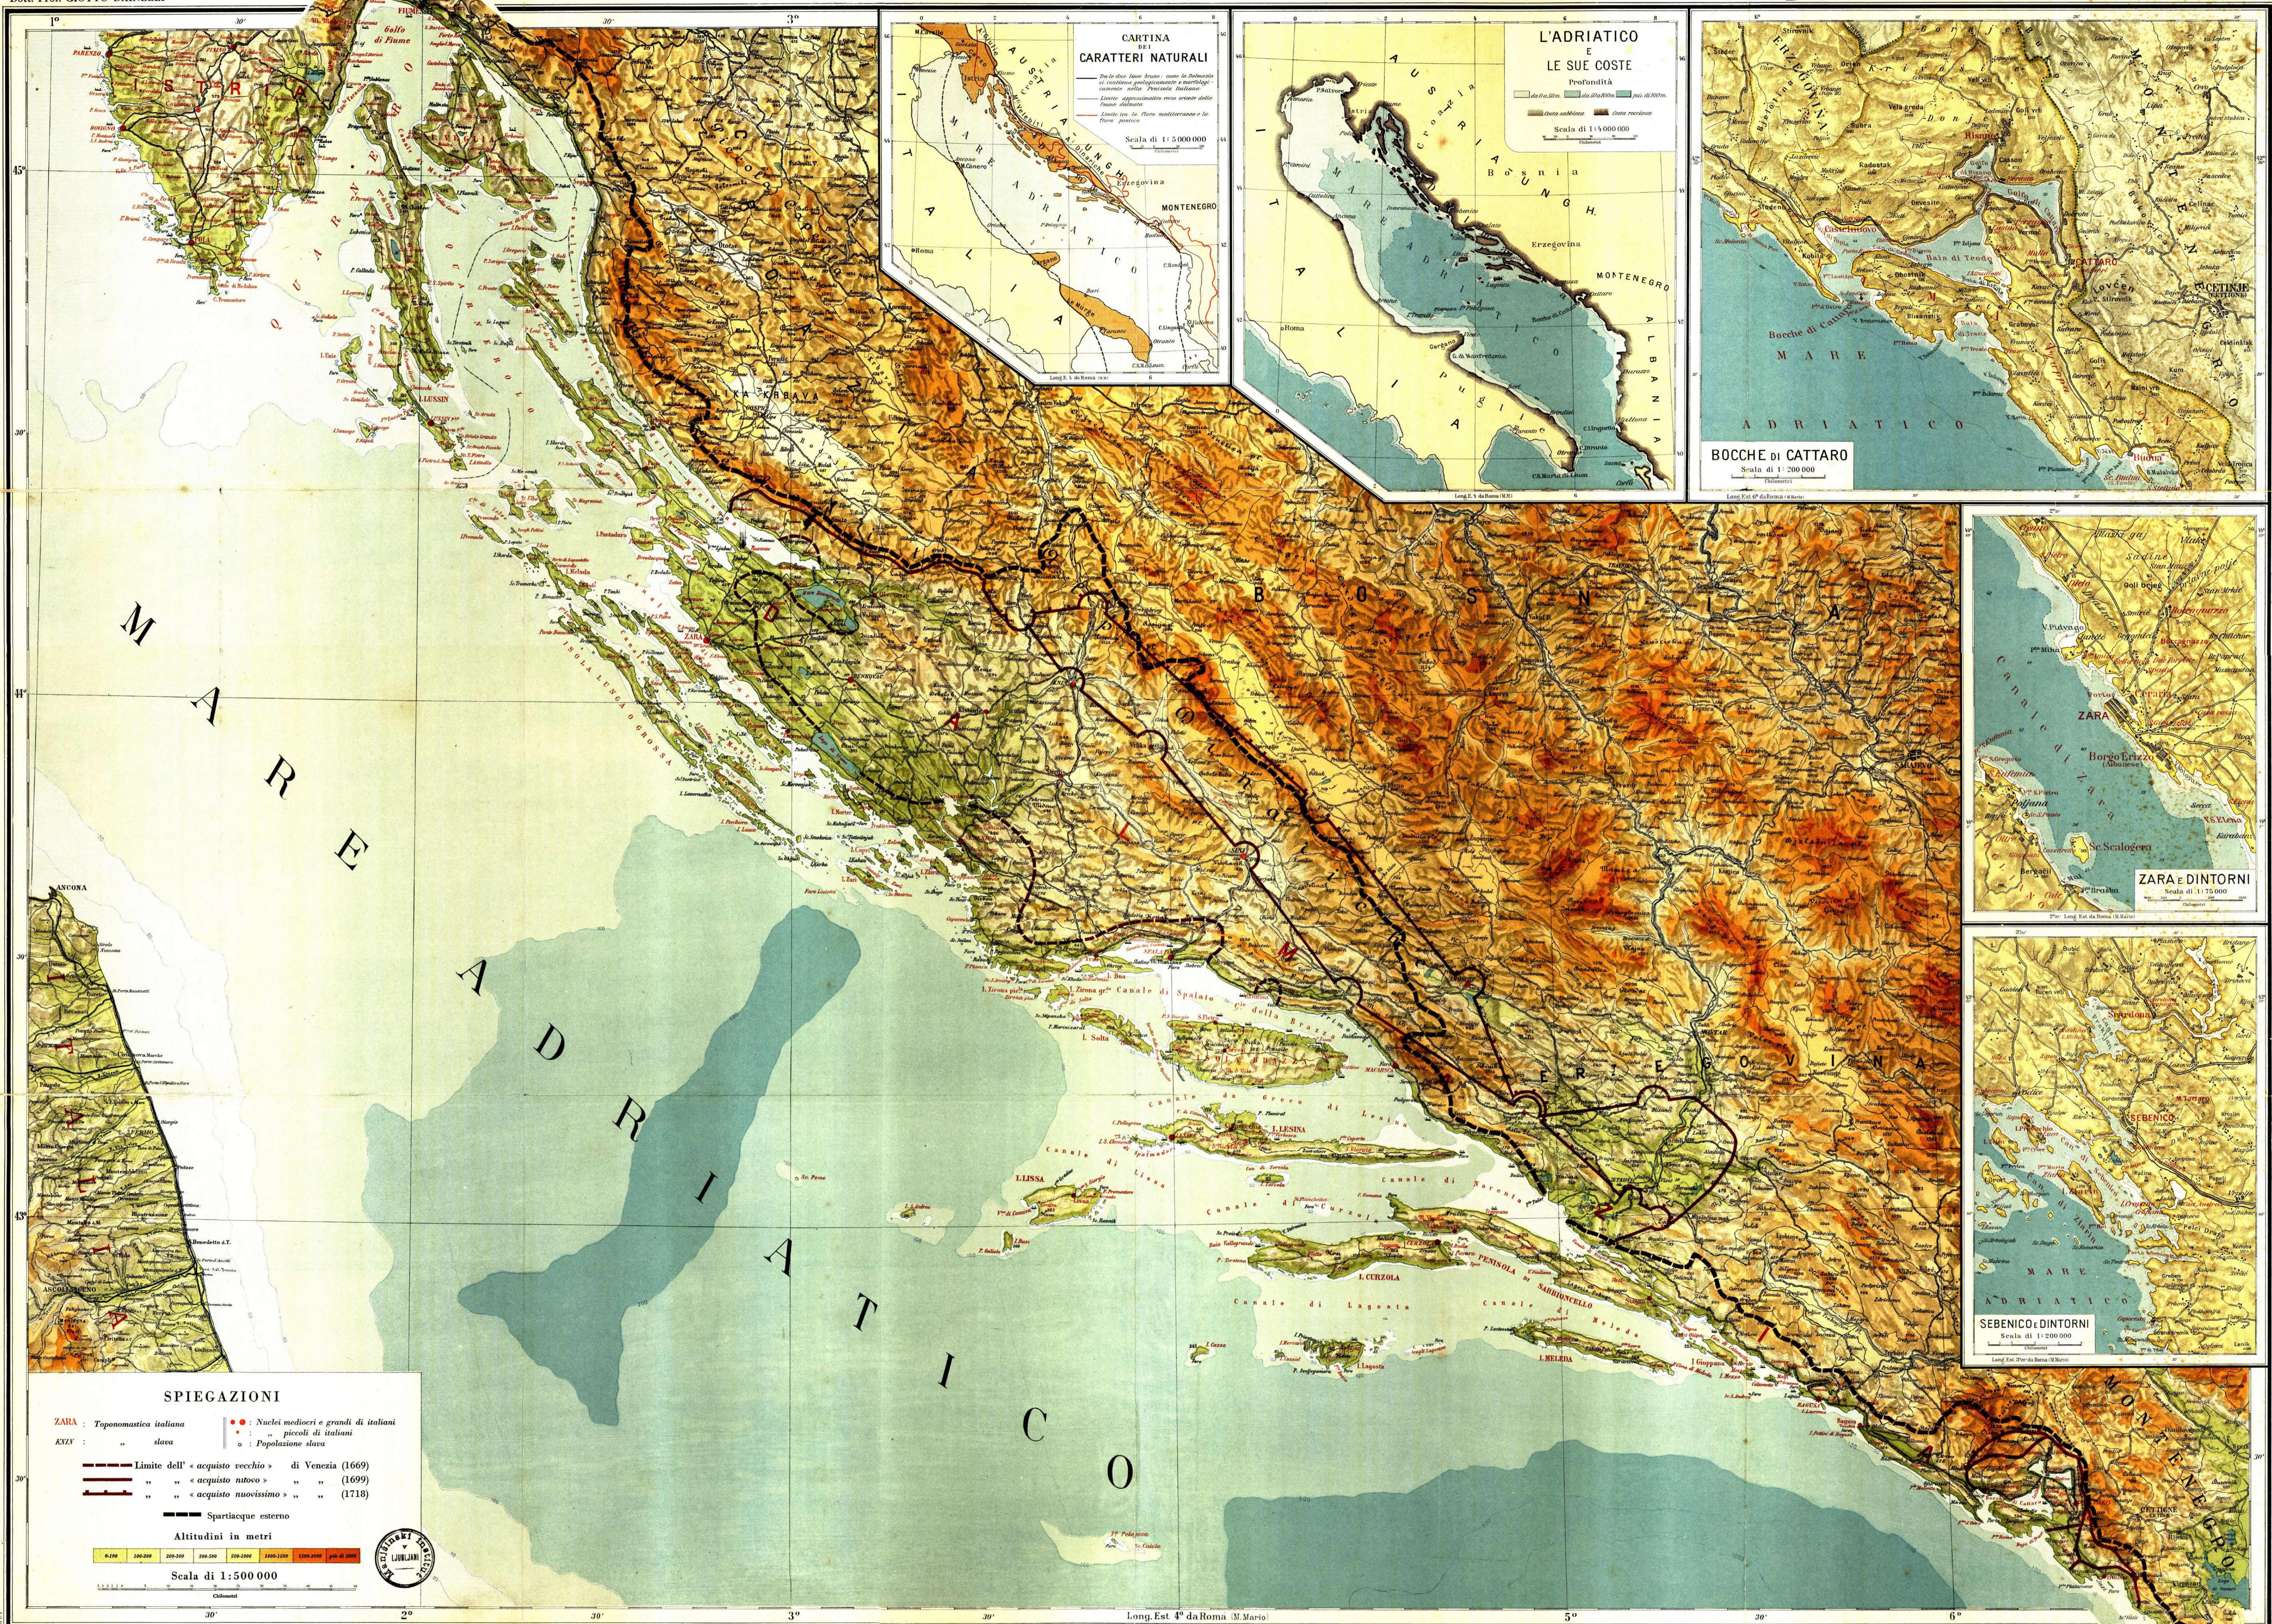

CARTA DELLA DALMAZIA

pubblicata sotto gli auspici della "PRO DALMAZIA" dall'ISTITUTO GEOGRAFICO DE AGOSTINI - Novara

Dott. Prof. GIOTTO DAINELLI

SPIEGAZIONI

ZARA: Toponomastica italiana
KIZIN: " slava

●●●: Nuclei mediocri e grandi di italiani
●●●●●: " piccoli di italiani
○: Popolazione slava

— — — — — Limite dell'« acquisto vecchio » di Venezia (1669)
— — — — — " « acquisto antico » " " (1699)
— — — — — " « acquisto nuovissimo » " " (1718)

— — — — — Spartiacque esterno

Altitudini in metri

Scala di 1:500 000