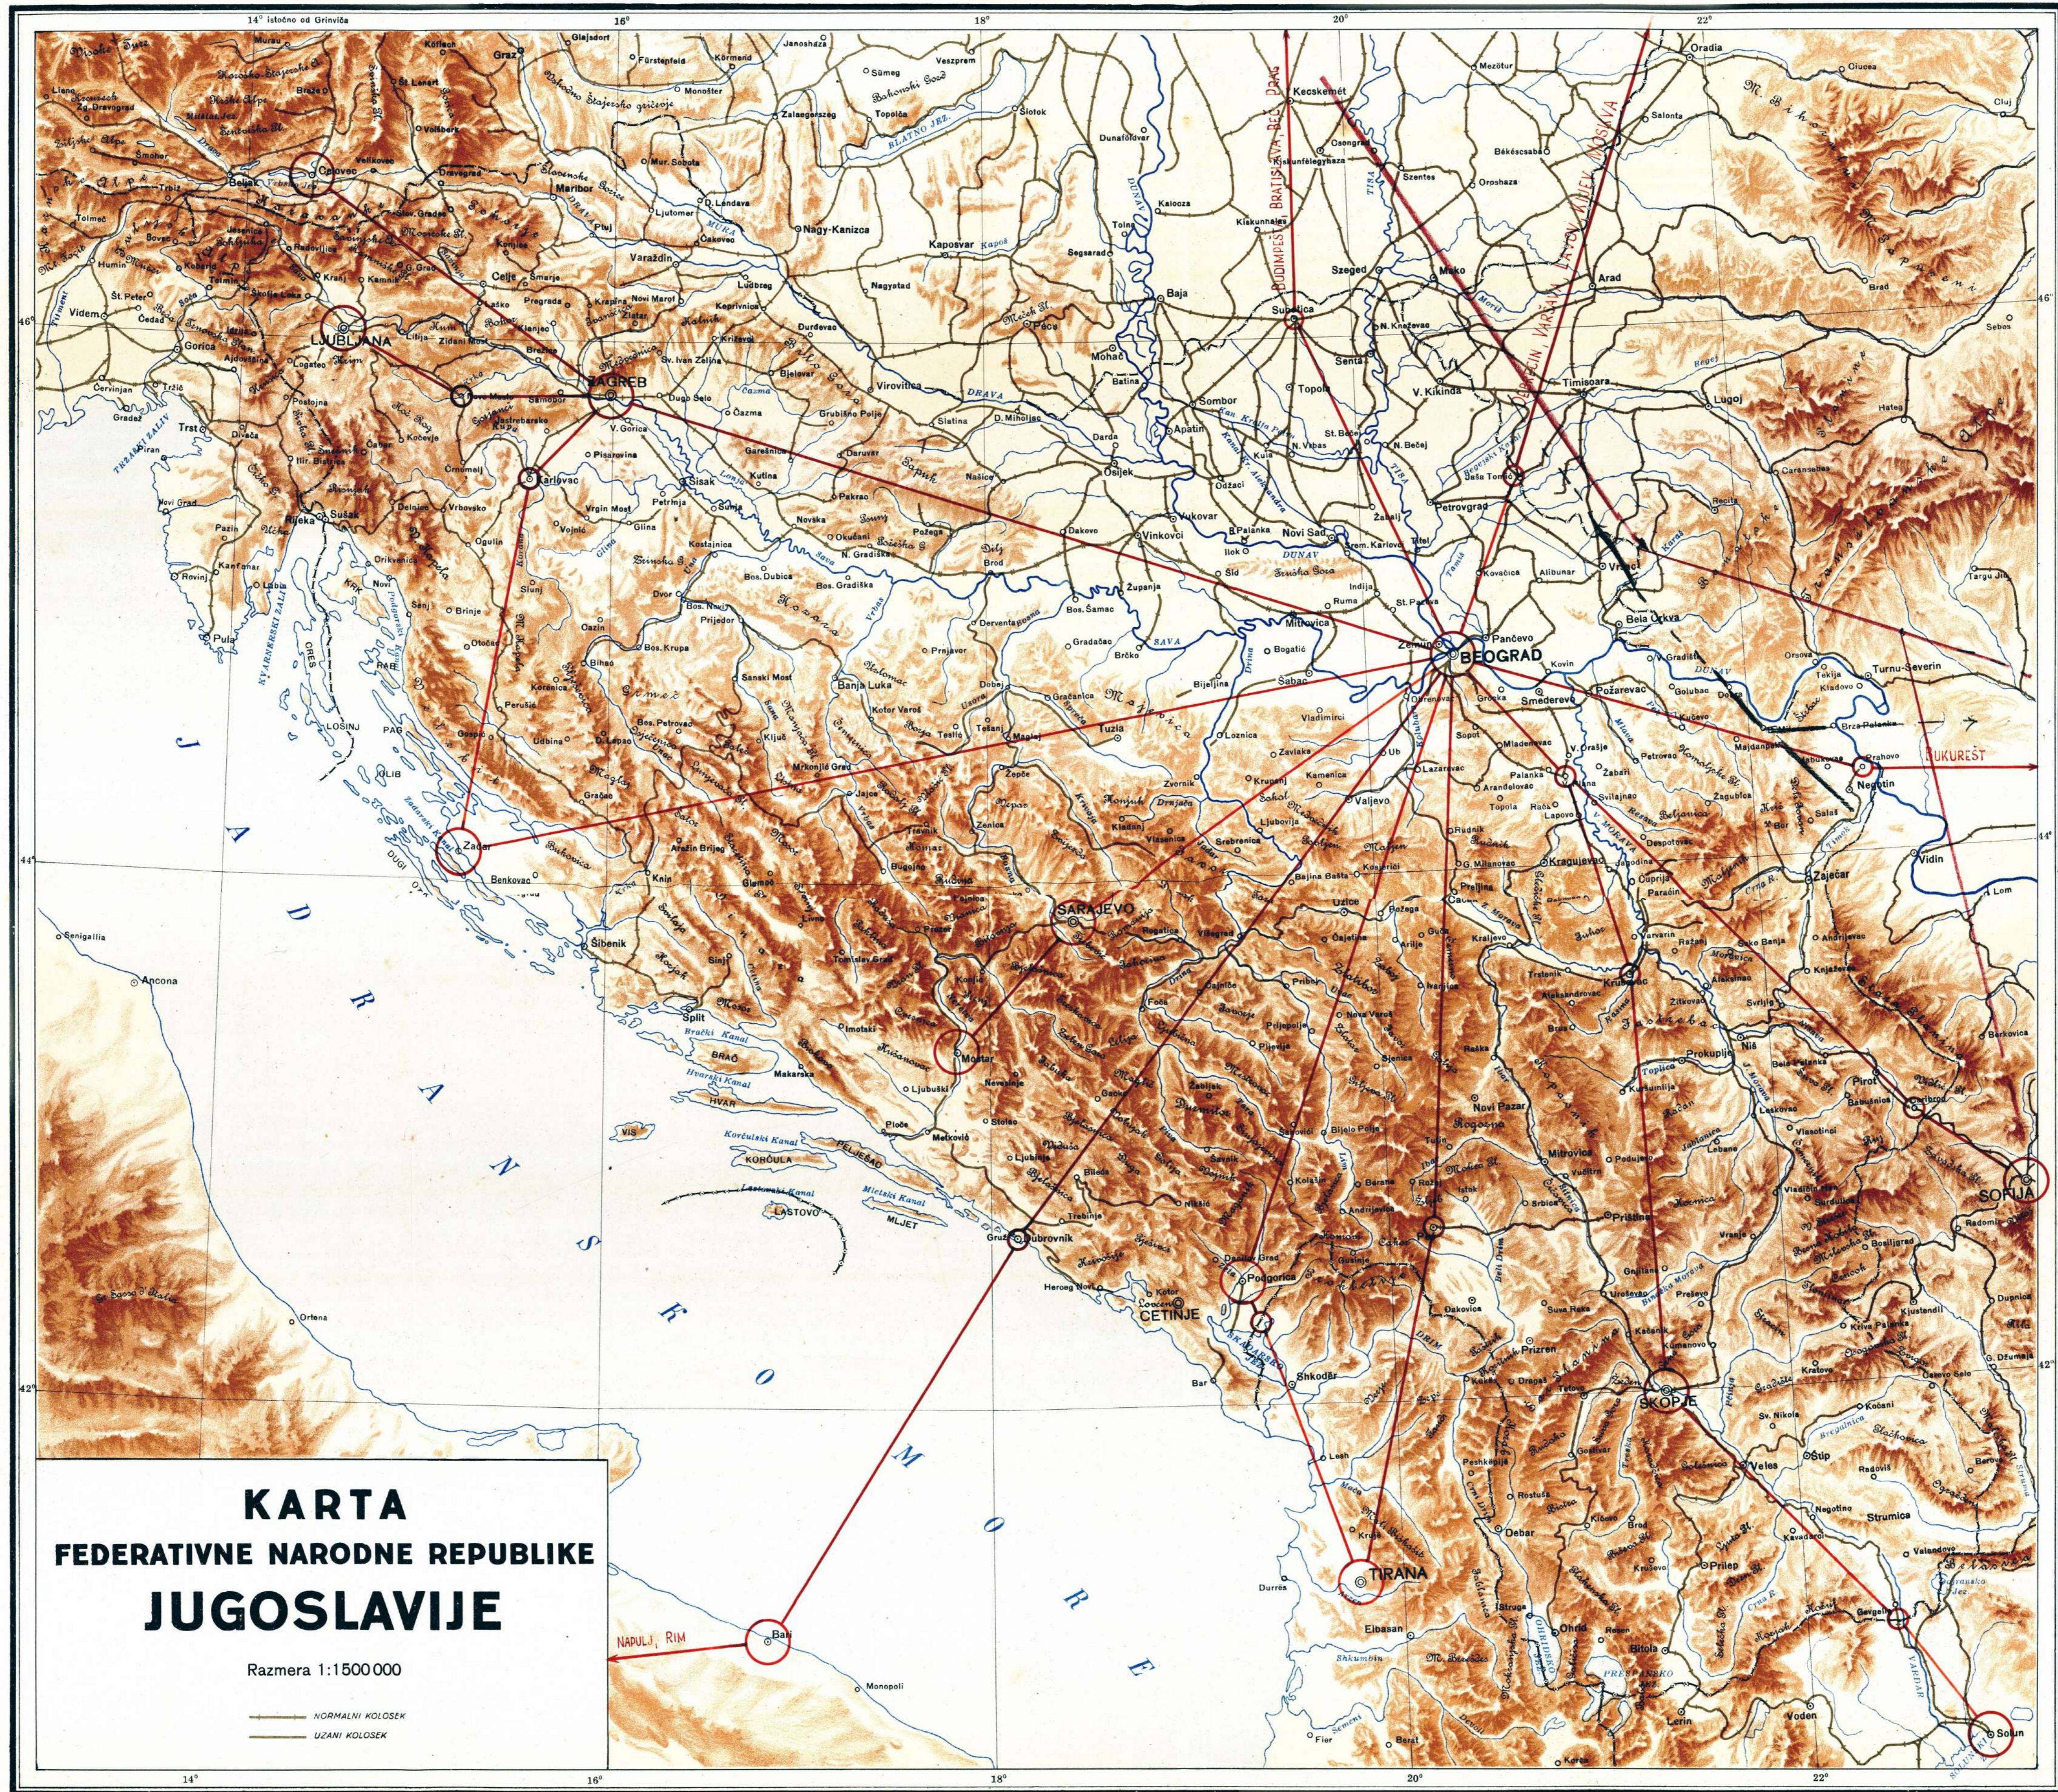

PLAN VAZDUŠNE PLOVIDBE U JUGOSLAVIJI

1. LEGENDA:
2. Mjesto sputanja
   - Mjesto nadletanja

**KARTA
FEDERATIVNE NARODNE REPUBLIKE
JUGOSLAVIJE**

Razmera 1:1500000

— NORMALNI KOLOSEK
— UZANI KOLOSEK