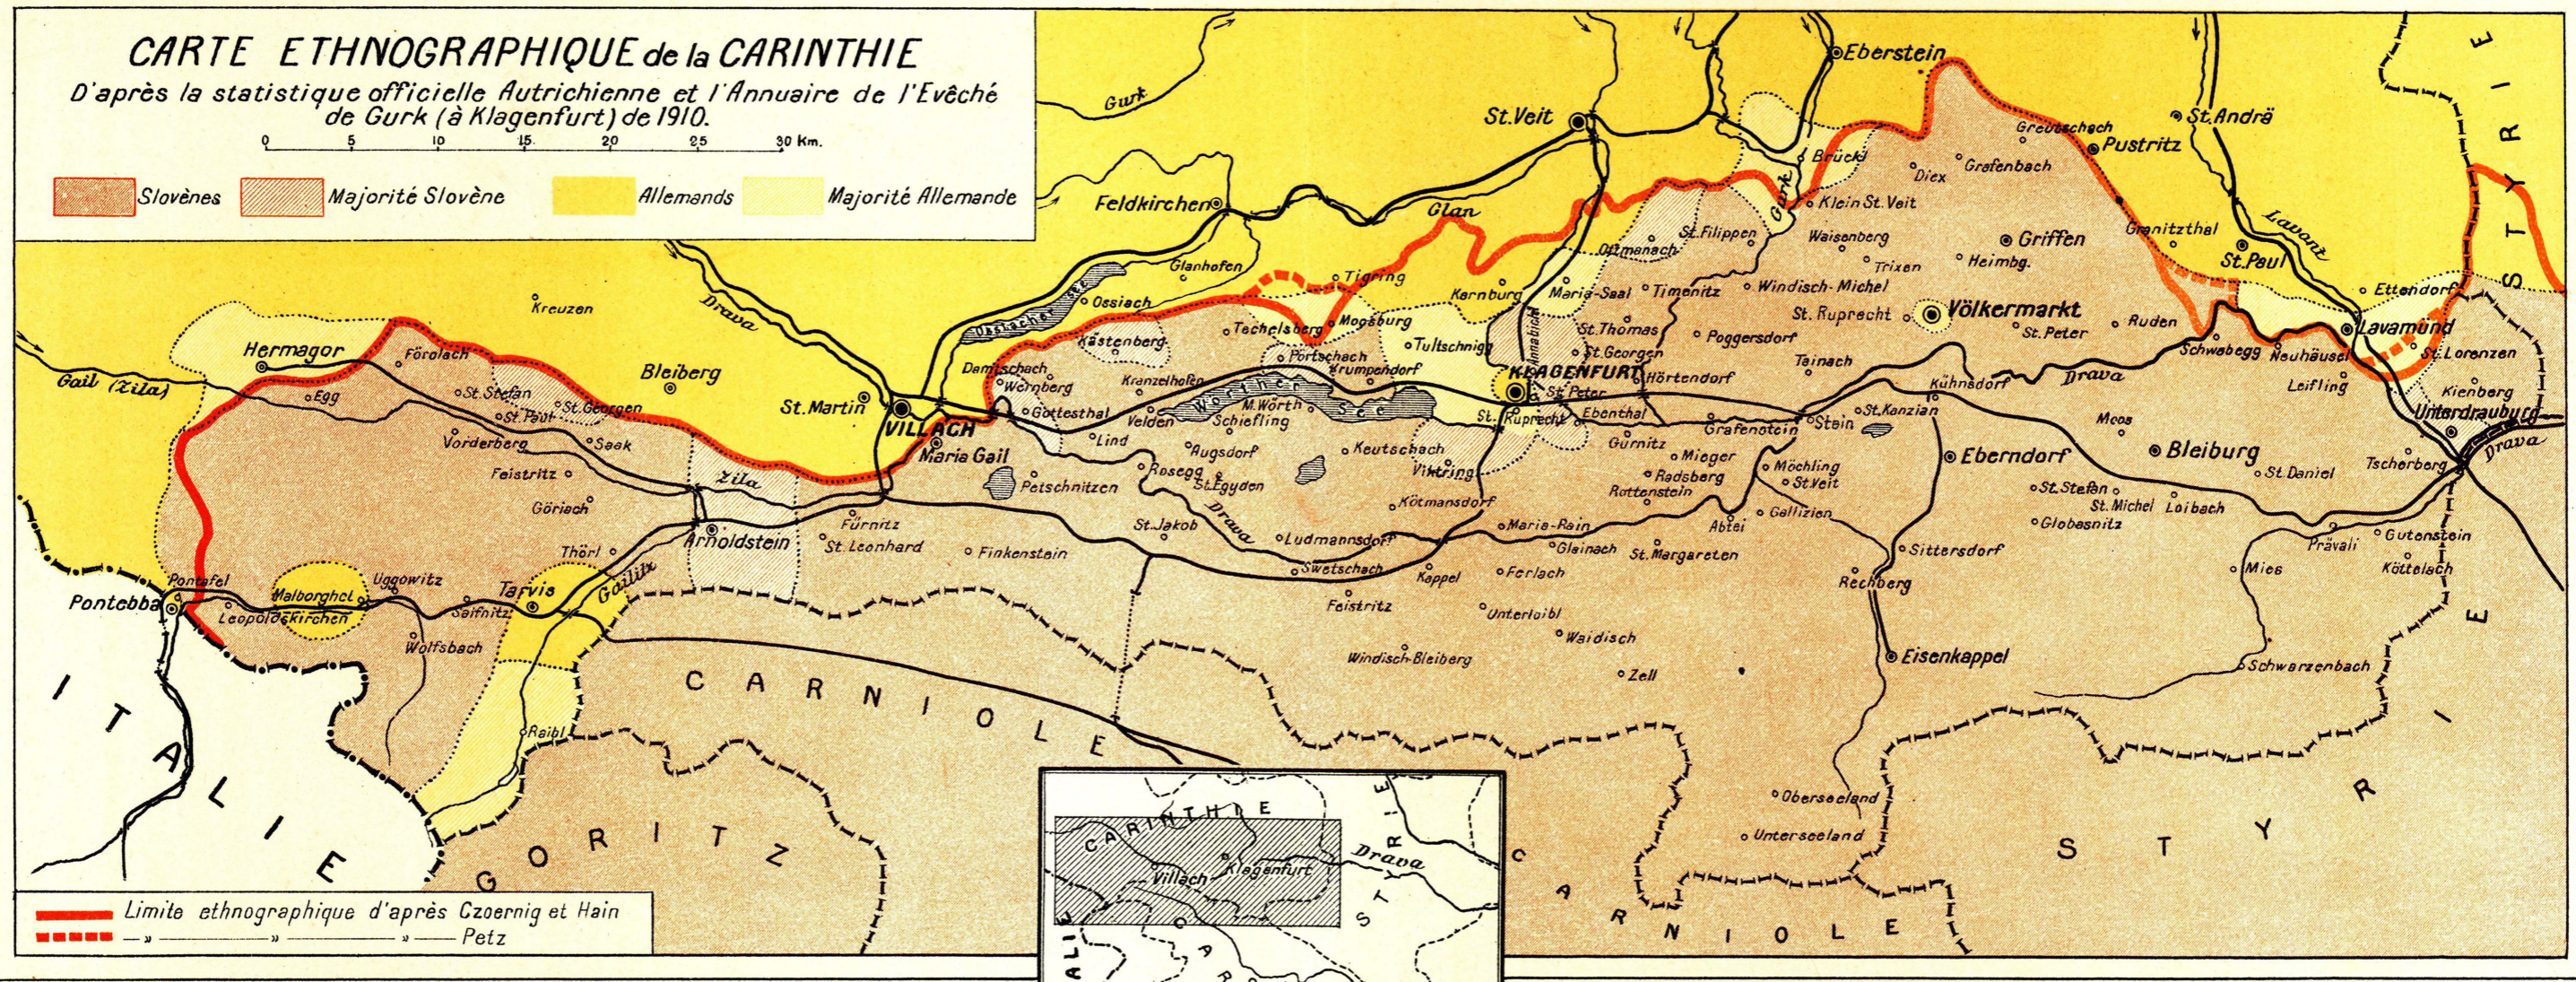

13/4a

CARTE ETHNOGRAPHIQUE de la CARINTHIE

D'après la statistique officielle Autrichienne et l'Annuaire de l'Evêché de Gurk (à Klagenfurt) de 1910.

0 5 10 15 20 25 30 Km.
Slovènes Majorité Slovène Allemands Majorité Allemande

CARTE ETHNOGRAPHIQUE de la CARINTHIE

D'après l'Annuaire de l'Evêché de Gurk (à Klagenfurt) de 1870.

0 5 10 15 20 25 30 Km.
Slovènes Majorité Slovène Allemands Majorité Allemande

— Limite ethnographique d'après Czoernig et Hain
- - - - - Petz