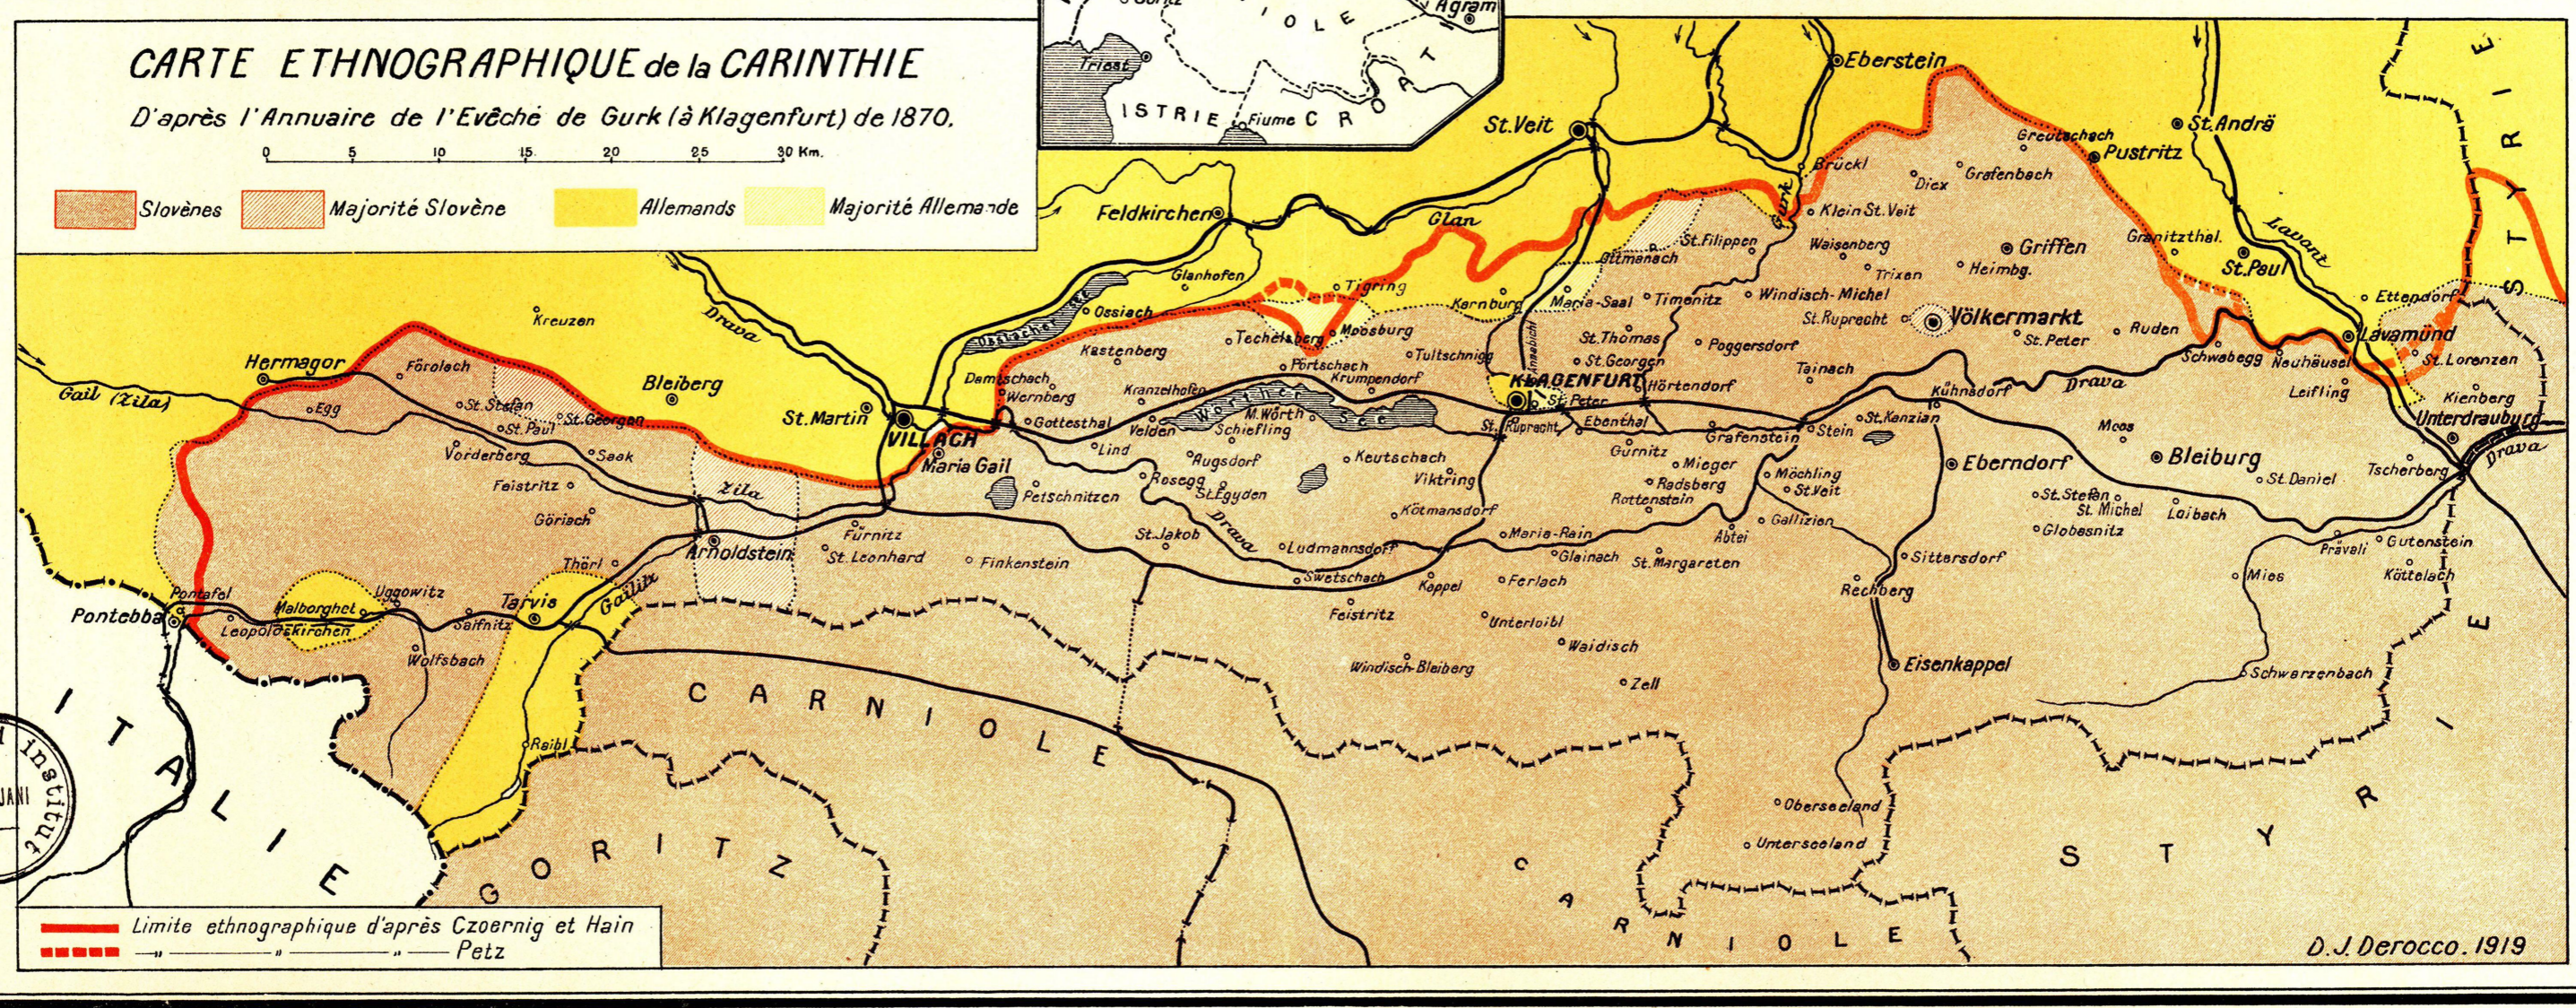

13/4a

CARTE ETHNOGRAPHIQUE de la CARINTHIE

D'après la statistique officielle Autrichienne et l'Annuaire de l'Evêché de Gurk (à Klagenfurt) de 1910.

0 5 10 15 20 25 30 Km.
Slovènes Majorité Slovène Allemands Majorité Allemande

CARTE ETHNOGRAPHIQUE de la CARINTHIE

D'après l'Annuaire de l'Evêché de Gurk (à Klagenfurt) de 1870.

0 5 10 15 20 25 30 Km.
Slovènes Majorité Slovène Allemands Majorité Allemande

— Limite ethnographique d'après Czoernig et Hain
- - - - - Petz